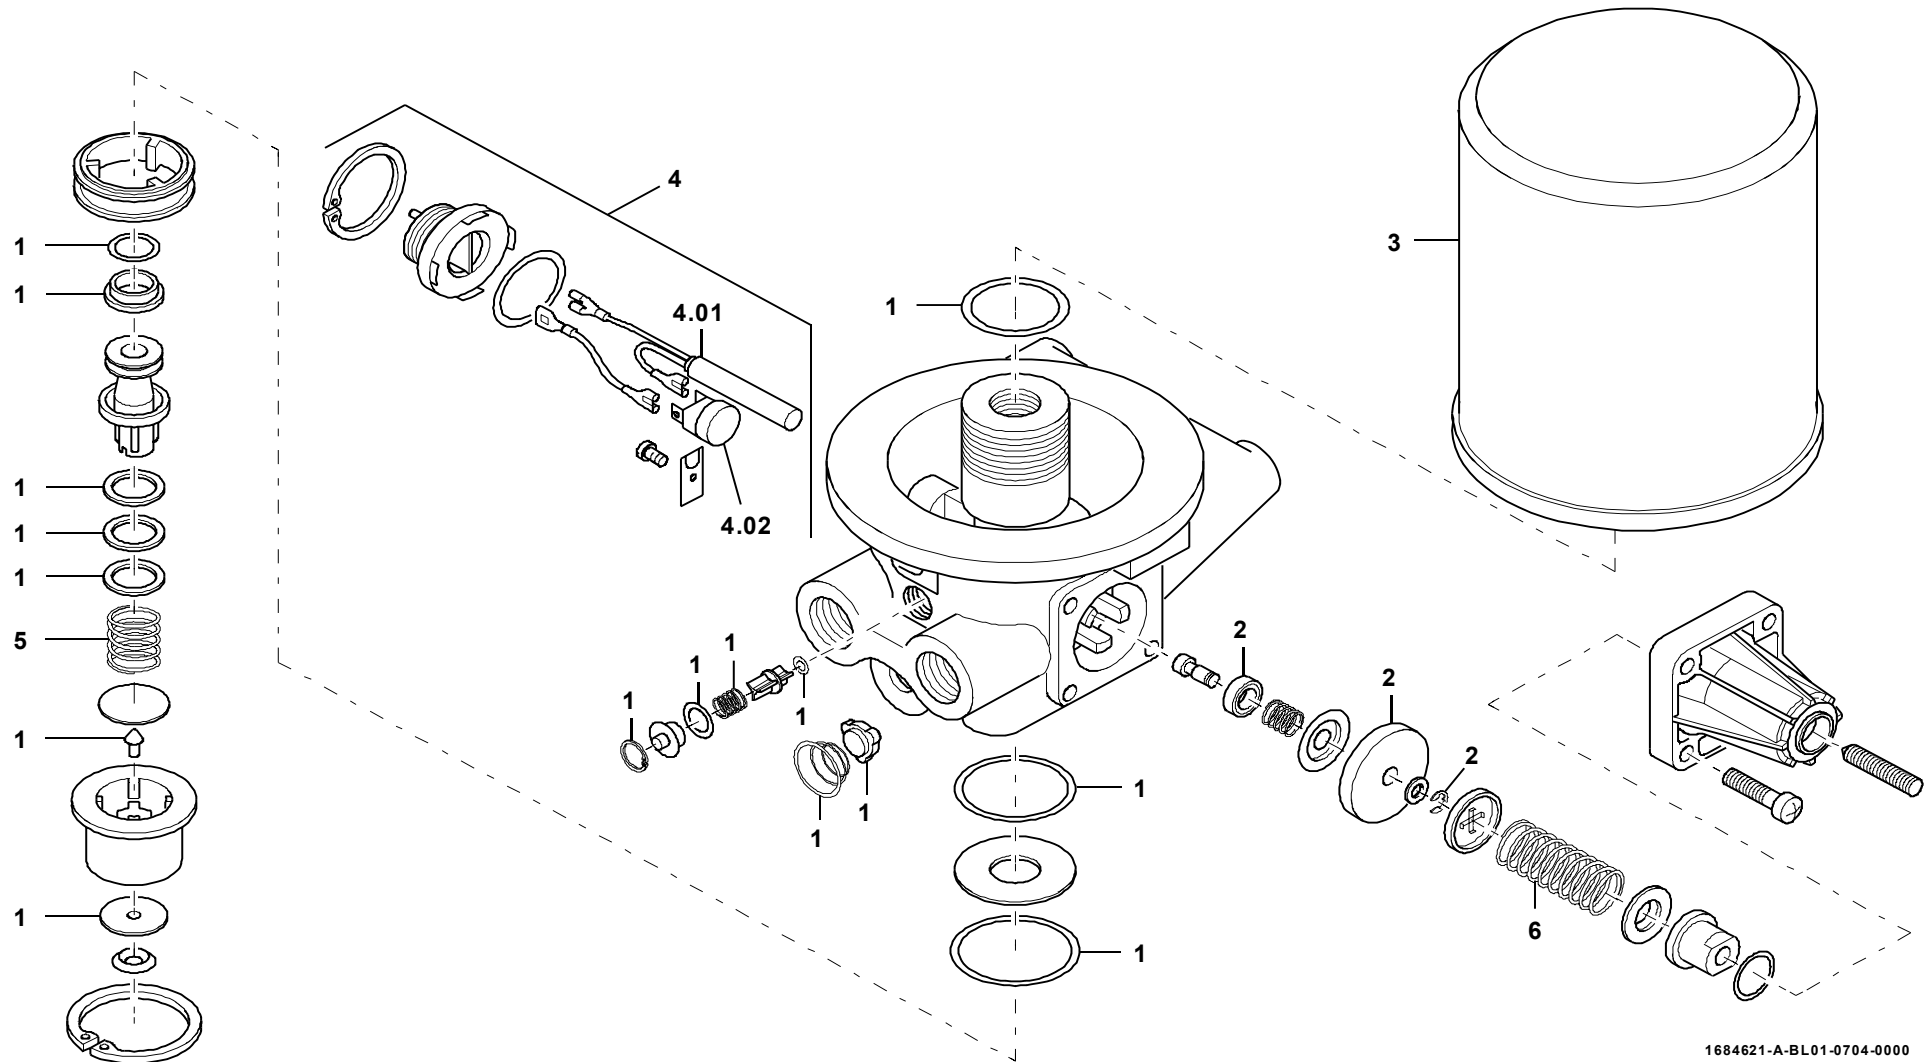

**GROVE**

LUFTTROCKNER  
AIR DRYER

BILDTADEL  
PICTORIAL DISPLAY

07.04

**1684621-ETL A**

1/1

**GMK 3050  
BE 503  
G 751**

1684621-A-BL01-0704-0000